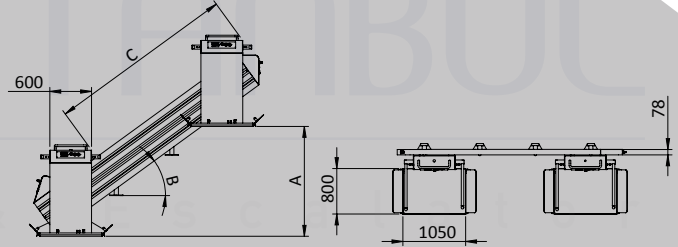

المصعد فيلا
VILLA ELEVATOR
HOMELIFT
Panoramic Elevator

disabled seat platform
technical specifications

TEKNİK ÖZELLİKLER | TECHNICAL SPECIFICATIONS

Uygulama Application	Düz Merdivenler / İç-Dış Mekan Straight Stairs / Indoor-Outdoor
Tahrik Tipi Drive Type	Dişli Sistemli Gear System
Taşıma Kapasitesi Carrying Capacity	225 kg 225 kg
Çalışma Hızı Working Speed	0,07 / 0,13 mt/sn 0,07 / 0,13 mt/sec
Ray Sistemi Rail System	Lineer Kızak Sistemi Linear Guideway System
Çıkabilecek Eğim Escalation Angle	45 Derece 45 Degrees
Tabla Kapatma-Açma Table Closing-Opening	Tam Otomatik Fully Automatic
Güvenlik Kol Mekanizması Safety Arm Mechanism	Tam Otomatik Fully Automatic
Tabla Rampası Table Ramp	Tam Otomatik Fully Automatic
Kumandalar Controls	Duraklarda Anahtarlı Çağır, Tabla Kapat-Aç ve Platform Üstünde Aşağı-Yukarı Butonu ve Acil Durdurma Butonu Call by switch at stops, button for movement on platform and ground. Emergency stop button
Güvenlik Sistemi Safety System	Tabla Altında Sıkışma Engelleyici Temas Şarteli Anti jamming switch system under the table
Ana Güç Gerekirimi Main power requirement	220 V AC - 50 Hz - Monofaz 220 V AC - 50 Hz - Single Phase
Platform İç Ölçüler Platform Internal Dimensions	800*1050 mm / (Özel Ölçü) 800*1050 mm / (Special Dimension)