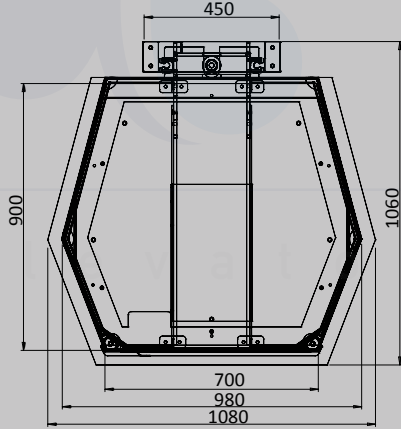

المصعد فيلا

VILLA ELEVATOR

HOMELIFT

Panoramic Elevator

homelift technical specifications

TEKNİK ÖZELLİKLER | TECHNICAL SPECIFICATIONS

Tahrik Tipi Driver System	Hidrolik / Vidalı Sistem Hydraulic / Screw System
Taşıma Kapasitesi Load Capability	250 kg / 2 Kişi 250 kg / 2 Persons
Max Seyir Mesafesi Distance	9 mt 9 mt
Çalışma Hızı Speed	0,15 mt/sn 0,15 m/sec
Platform İç Ölçüleri Platform Internal Dimensions	750*850 mm / (Özel Ölçü) 750*850 mm / (Special Dimension)
Platform Dış Ölçüleri Platform External Dimensions	1080*1060 mm / (Özel Ölçü) 1080*1060 mm / (Special Dimension)
Kuyu Dibi Pit	Yok None
Kapı Door	Otomatik Kilitli-Güvenlik Sivikli Automatic Locking - Safety Switch
Acil Kurtarma Sistemi Emergency Rescue System	Ups-Manuel Ups / Manual
Anons Sistemi Announcement System	3 Dil /Türkçe-İngilizce-Arapça 3 Languages / Turkish, English, Arabic
Intercom Sistemi Intercom System	Var Available
Ana Güç Gereksinimi Main power requirement	220 V Ac - 50 Hz -Monofaze 220 V Ac - 50 Hz -Monofaze
Montaj Süresi Installation Time	2 Gün 2 Days